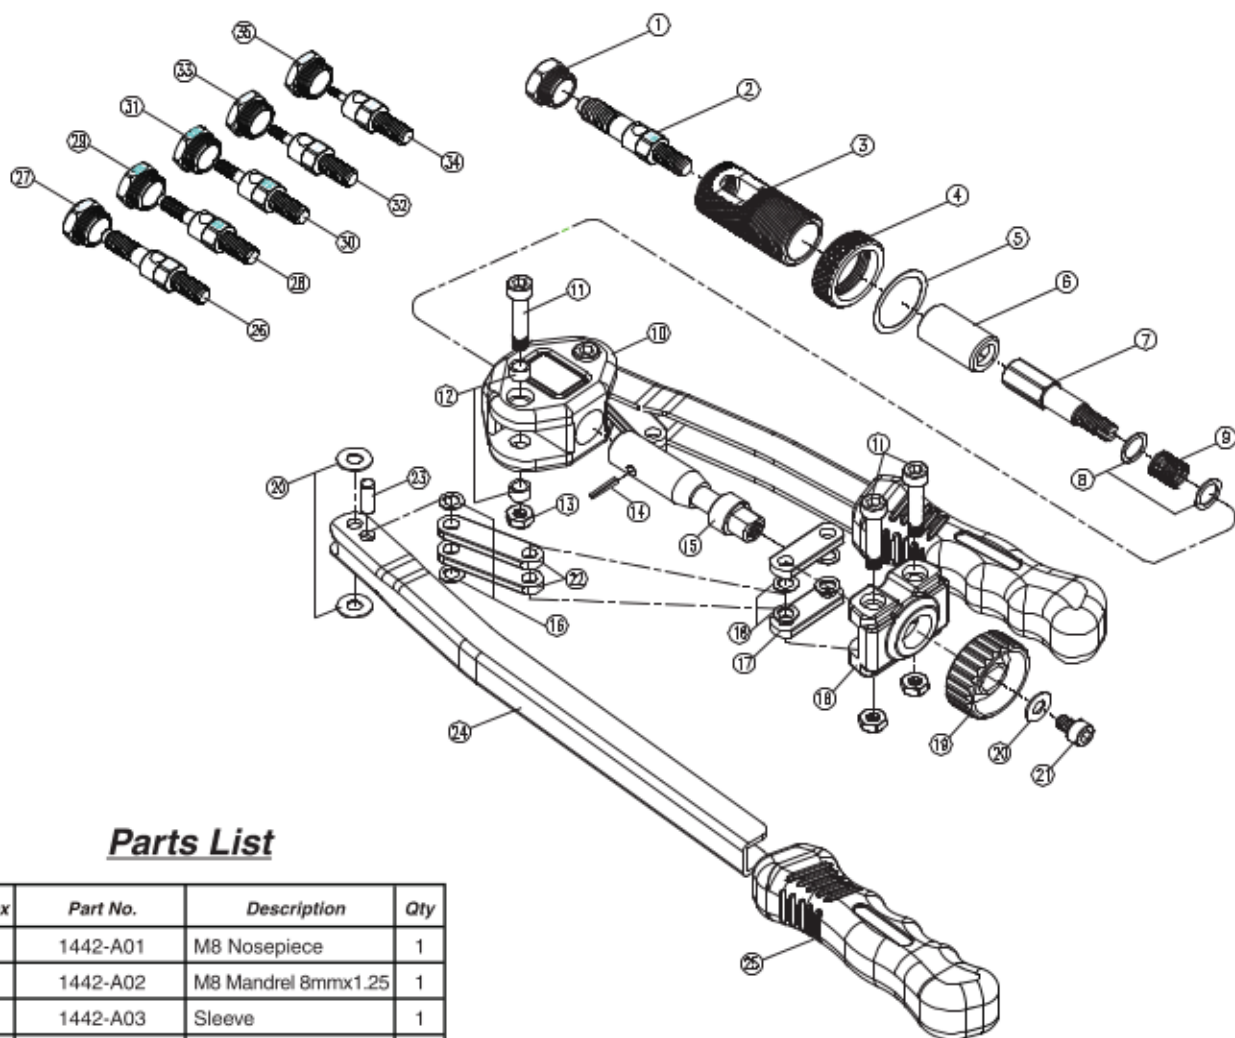

## PARTS BREAKDOWN

Call 1.800.221.9705 for questions concerning performance of the product or other inquiries.

### Parts List

Index	Part No.	Description	Qty
1	1442-A01	M8 Nosepiece	1
2	1442-A02	M8 Mandrel 8mmx1.25	1
3	1442-A03	Sleeve	1
4	1442-A04	Adjusting Nut	1
5	1442-A05	Spacer	1
6	1442-A06	Hexagonal Sleeve	1
7	1442-A07	Riveting Bar	1
8	1442-A08	Spacer	2
9	1442-A09	Spring	1
10	1442-16	Main Body	1
11	1442-06	Screw	4
12	1442-04	Bushing	4
13	1442-03	Locknut	4
14	1442-A14	Opening Spring Pins	1
15	1442-A15	Pulling Bar	1
16	1442-07	Metal Washer	8
17	1442-09	Connecting Bar	2
18	1442-15	Main Shaft Drive	1
19	1442-13	Knob	1
20	1442-A20	Spacer	5

Index	Part No.	Description	Qty
21	1442-11	Screw	1
22	1442-08	Connecting Bar	4
23	1442-10	Bushing	2
24	1442-02	Handle	2
25	1442-01	Grip	2
26	1442-A26	Mandrel 5/16-18	1
27	1442-A27	5/16-18 Nosepiece	1
28	1442-A28	M6 Mandrel 6mmx1.0	1
29	1442-A29	M6 Nosepiece	1
30	1442-A30	M5 Mandrel 5mmx0.8	1
31	1442-A31	M5 Nosepiece	1
32	1442-A32	Mandrel 1/4-20	1
33	1442-A33	1/4-20 Nosepiece	1
34	1442-A34	Mandrel 10-24	1
35	1442-A35	10-24 Nosepiece	1